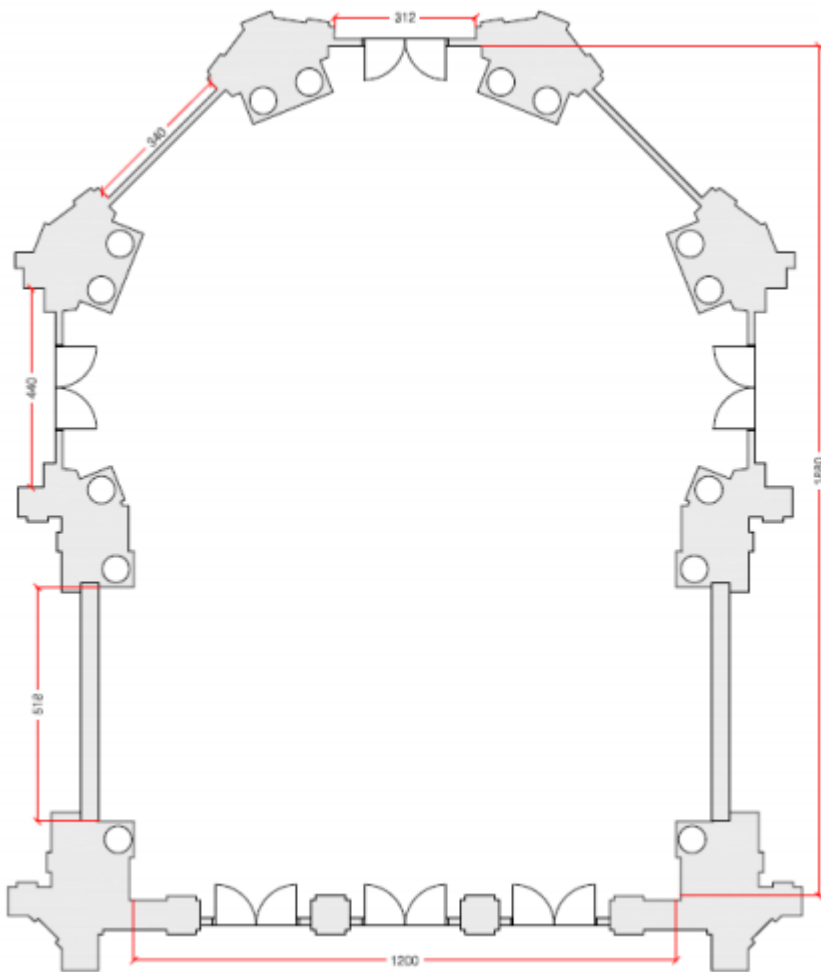

## LA ROTONDE

Située au cœur de l'hôtel et en face de la salle Sandoz, la salle Rotonde est le parfait complément à la salle Sandoz. Elle dispose d'une impressionnante hauteur de plafond et d'un accès facile à La Terrasse. Richement décorée de moulures, dorures et fresques ainsi que de tableaux de Olivier Saudan, elle a été entièrement rénovée en juin 2010. Cette salle très lumineuse est idéale pour des banquets jusqu'à 180 personnes ainsi que pour des cocktails jusqu'à 200 personnes.

*Located in the heart of the hotel and in front of the Sandoz room, the Rotonde room is the perfect supplement of the Sandoz room. It has an extraordinary roof height and an easy access to the terrace. Richly decorated by moldings, gilts and paintings of Olivier Saudan, it has been completely renovated in June 2010. This very bright room is ideal for banquets until 180 guests and for cocktails until 200 guests.*

Longueur x largeur <i>Length x width</i>	18,5 x 13,6
Hauteur <i>Height</i>	9.7
M2 <i>Square meter</i>	236
Cocktail	200 personnes
Conférence <i>Conference Boardroom</i>	120 personnes
Banquet	180 personnes
Théâtre / <i>theater</i>	200 personnes